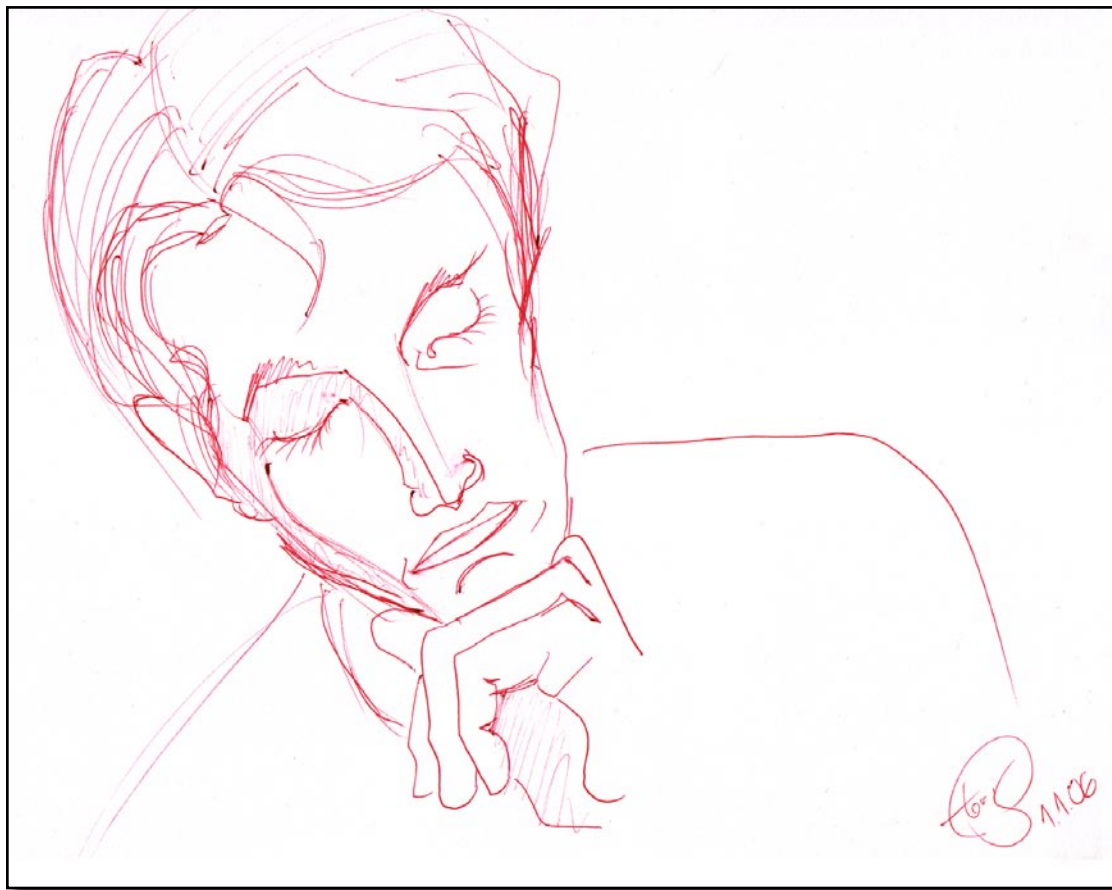

Floris Gerber
Kommunikationsdesigner

Portfolio

KUGELSCHREIBERILLUSTRATIONEN

DIESE ZEICHNUNGEN WURDEN JEWEILS IN UNTER 3 MINUTEN DIREKT UND OHNE VORZEICHNUNG MIT DEM KUGELSCHREIBER ZU PAPIER GEBRACHT. ABGEBILDET SIND FREUNDE VON MIR.

Übersicht Kugelschreiberillustrationen

ABtheDiablo

Portrait

Kugelschreiberschnellzeichnung

1.1.06

Chiko
Portrait
Kugelschreiberschnellzeichnung

Chiko 2

Portrait
Kugelschreiberschnellzeichnung

Marv

Portrait

Kugelschreiberschnellzeichnung

Marv legend

anatomische Skizze
Kugelschreiberschnellzeichnung

Lina liegend

anatomische Skizze
Kugelschreiberschnellzeichnung

Pauli

Portrait

Kugelschreiberschnellzeichnung

Haare mit Pinselstift

computernachbearbeitet