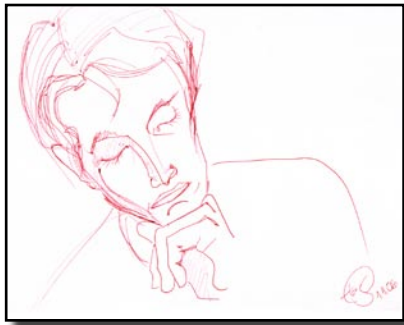

Floris Gerber
Kommunikationsdesigner

Portfolio

KUGELSCHREIBERILLUSTRATIONEN

DIESE ZEICHNUNGEN WURDEN JEWEILS IN UNTER 3 MINUTEN DIREKT UND OHNE VORZEICHNUNG MIT DEM KUGELSCHREIBER ZU PAPIER GEBRACHT. ABGEBILDET SIND FREUNDE VON MIR.

Übersicht Kugelschreiberillustrationen

ABtheDiablo

Portrait

Kugelschreiberschnellzeichnung

1.1.06

Chiko
Portrait
Kugelschreiberschnellzeichnung

Chiko 2

Portrait
Kugelschreiberschnellzeichnung

Marv

Portrait

Kugelschreiberschnellzeichnung

Marv legend

anatomische Skizze
Kugelschreiberschnellzeichnung

Lina liegend

anatomische Skizze
Kugelschreiberschnellzeichnung

Pauli