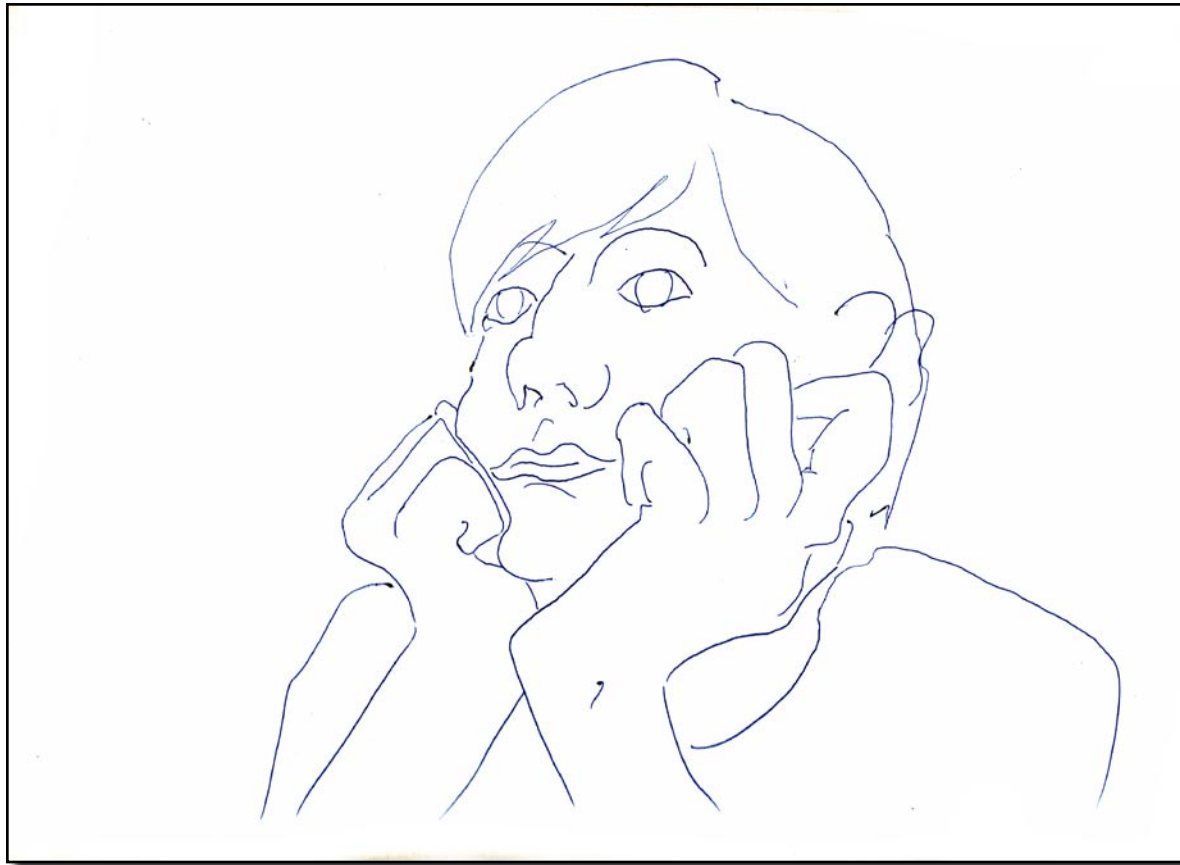

Floris Gerber
Kommunikationsdesigner

Portfolio

KUGELSCHREIBERILLUSTRATIONEN

DIESE ZEICHNUNGEN WURDEN JEWEILS IN UNTER 3 MINUTEN DIREKT UND OHNE VORZEICHNUNG MIT DEM KUGELSCHREIBER ZU PAPIER GEBRACHT. ABGEBILDET SIND FREUNDE VON MIR.

Übersicht Kugelschreiberillustrationen

ABtheDiablo

Portrait

Kugelschreiberschnellzeichnung

1.1.06

Chiko
Portrait
Kugelschreiberschnellzeichnung

Chiko 2

Portrait
Kugelschreiberschnellzeichnung

Marv

Portrait

Kugelschreiberschnellzeichnung

Marv legend

anatomische Skizze
Kugelschreiberschnellzeichnung

Lina liegend

anatomische Skizze
Kugelschreiberschnellzeichnung

Pauli