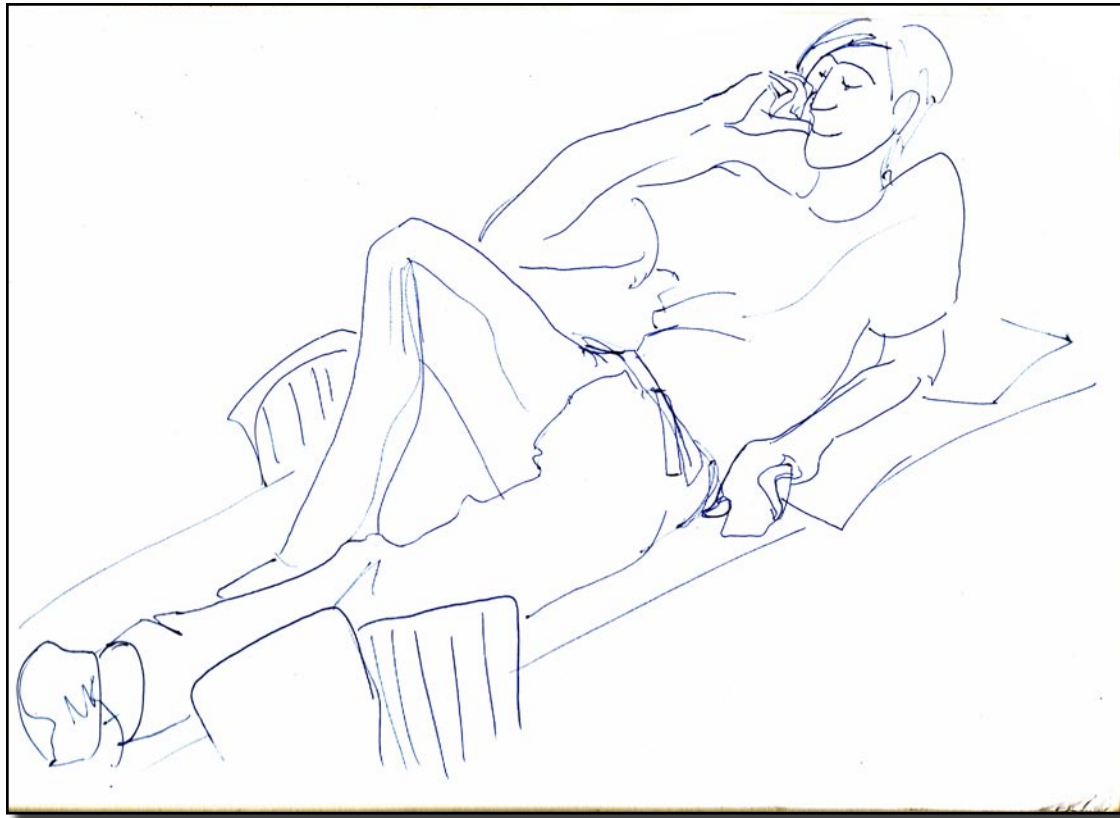

Floris Gerber
Kommunikationsdesigner

Portfolio

KUGELSCHREIBERILLUSTRATIONEN

DIESE ZEICHNUNGEN WURDEN JEWEILS IN UNTER 3 MINUTEN DIREKT UND OHNE VORZEICHNUNG MIT DEM KUGELSCHREIBER ZU PAPIER GEBRACHT. ABGEBILDET SIND FREUNDE VON MIR.

Übersicht Kugelschreiberillustrationen

ABtheDiablo

Portrait

Kugelschreiberschnellzeichnung

1.1.06

Chiko
Portrait
Kugelschreiberschnellzeichnung

Chiko 2

Portrait
Kugelschreiberschnellzeichnung

Marv

Portrait

Kugelschreiberschnellzeichnung

Marv legend

anatomische Skizze
Kugelschreiberschnellzeichnung

Lina liegend

anatomische Skizze
Kugelschreiberschnellzeichnung

Pauli