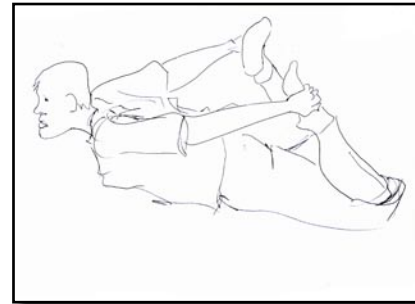

Floris Gerber
Kommunikationsdesigner

Portfolio

KUGELSCHREIBERILLUSTRATIONEN

DIESE ZEICHNUNGEN WURDEN JEWEILS IN UNTER 3 MINUTEN DIREKT UND OHNE VORZEICHNUNG MIT DEM KUGELSCHREIBER ZU PAPIER GEBRACHT. ABGEBILDET SIND FREUNDE VON MIR.

Übersicht Kugelschreiberillustrationen

ABtheDiablo

Portrait

Kugelschreiberschnellzeichnung

1.1.06

Chiko
Portrait
Kugelschreiberschnellzeichnung

Chiko 2

Portrait
Kugelschreiberschnellzeichnung

Marv

Portrait

Kugelschreiberschnellzeichnung

Marv legend

anatomische Skizze
Kugelschreiberschnellzeichnung

Lina liegend

anatomische Skizze
Kugelschreiberschnellzeichnung

Pauli